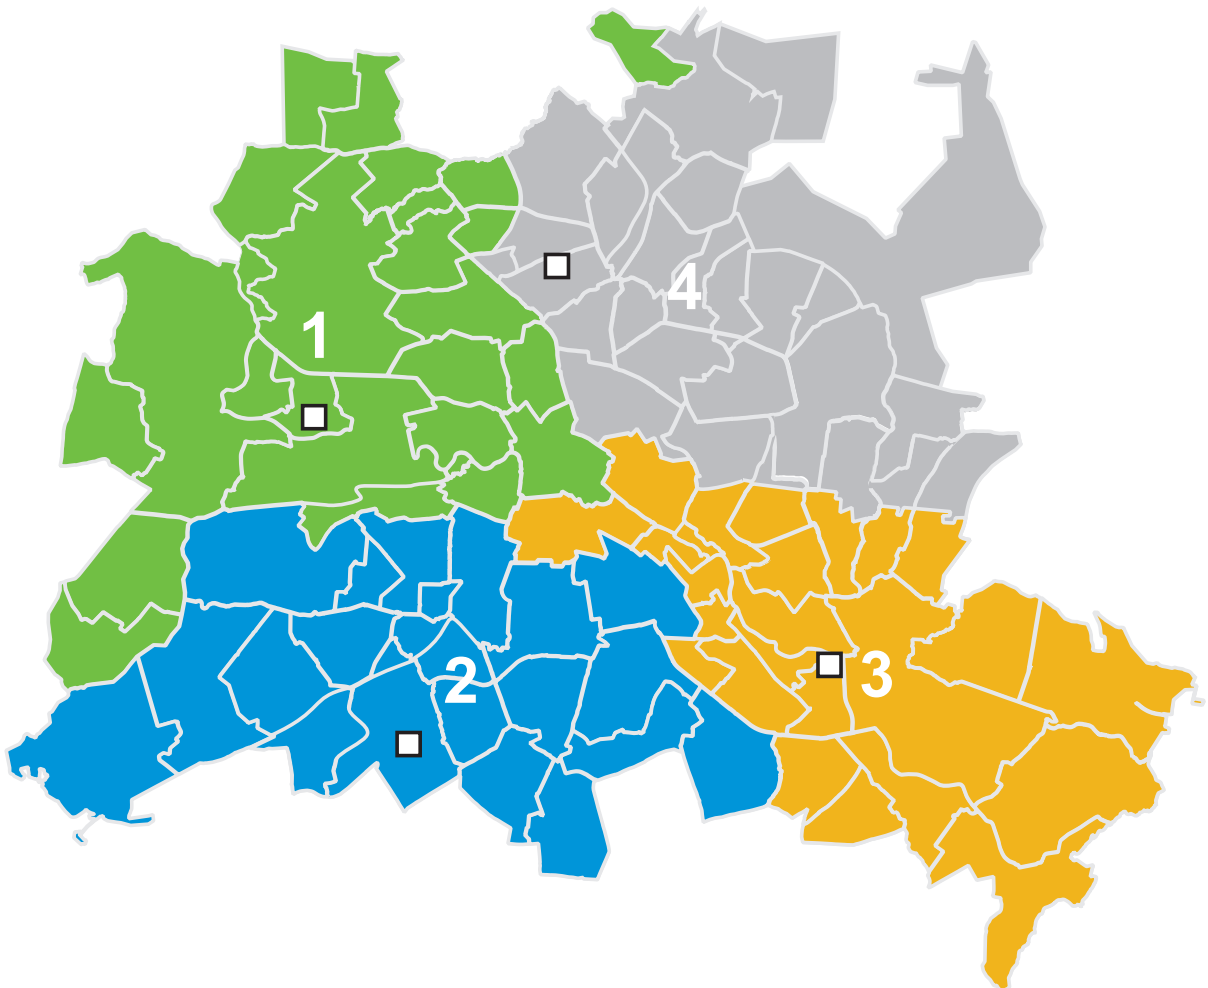

Hausanschluss-Serviceteams

Hier finden Sie die Adressen Ihrer persönlichen Kundenberater, geordnet nach Einzugsgebieten, für die Planung und Bausausführung von Neuanschlüssen an das Trinkwasser- und Abwassernetz.

1 Rohrnetzbetriebsstelle Jungfernheide

Hausanschluss-Serviceteam
Motardstraße 35
13629 Berlin

2 Rohrnetzbetriebsstelle Lichterfelde

Hausanschluss-Serviceteam
Bogenstraße 9-14
12207 Berlin

3 Rohrnetzbetriebsstelle Wuhlheide

Hausanschluss-Serviceteam
An der Wuhlheide 97
12459 Berlin

4 Rohrnetzbetriebsstelle Pankow

Hausanschluss-Serviceteam
Waldstraße 60
13156 Berlin

Öffnungszeiten Serviceteams

Montag, Dienstag, Donnerstag von
8 bis 16 Uhr, Freitag von 8 bis 15 Uhr